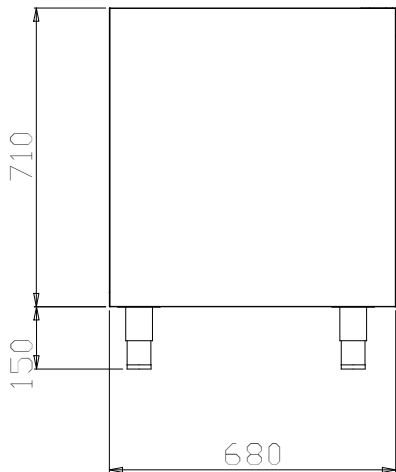

Underskåp för disbänk. 2 skjutsdörr. 800mm.

Kort specifikation

Pos.

Underskåp (800mm) med 2 skjutsdörrar för diskbänk.

Tillverkad i rostfritt stål (AISI 304)

Dörrar, inre och yttre sidopaneler förstärkt för ljuddämpande effekt

Konstruktion

- Monterad på 150 mm höjddjusterbara (0/+90 mm) fötter (65x65 mm).
- Framre och bakre längsgående c-kanalförstärkning i rostfritt stål, 15/10.
- Inre sidor som stöder strukturen så att den har ett 45° graders fogsysteem för de inre sidohörnen.
- 30 mm hög mellanhylla i rostfritt stål (AISI 304), kan justeras på höjden i 3 lägen.
- Dörr med gångjärn och ljuddämpande panel på insidan, utrustad med gångjärn i rostfritt stål (304 AISI) som möjliggör en 180° graders öppning.
- Helt i rostfritt stål (AISI 304) med Scotch Brite-finish.

Front

Sida

Topp

Viktig information

Skåp bredd:	
121825 (TEL2P8)	720 mm
Skåp djup:	570 mm
Skåp höjd:	610 mm
Antal dörrar:	2
Typ av dörr	Hängd
Ytermått, bredd	800 mm
Ytermått, djup	680 mm
Ytermått, höjd	860 mm
Nettovikt:	25 kg