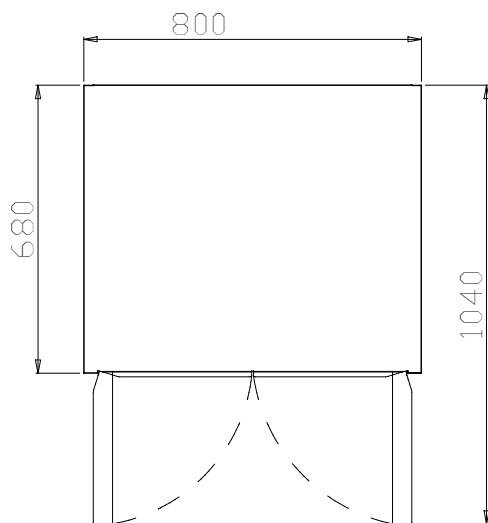

Underskåp för disbänk. 2 skjutsdörr. 800mm.

Kort specifikation

Pos.

Underskåp (800mm) med 2 skjutsdörrar för diskbänk.

Tillverkad i rostfritt stål (AISI 304)

Dörrar, inre och yttre sidopaneler förstärkt för ljuddämpande effekt

Konstruktion

- Monterad på 150 mm höjddjusterbara (0/+90 mm) fötter (65x65 mm).
- Framre och bakre längsgående c-kanalförstärkning i rostfritt stål, 15/10.
- Inre sidor som stöder strukturen så att den har ett 45° graders fogsysteem för de inre sidohörnen.
- 30 mm hög mellanhylla i rostfritt stål (AISI 304), kan justeras på höjden i 3 lägen.
- Dörr med gångjärn och ljuddämpande panel på insidan, utrustad med gångjärn i rostfritt stål (304 AISI) som möjliggör en 180° graders öppning.
- Helt i rostfritt stål (AISI 304) med Scotch Brite-finish.

Front

Sida

Topp

Viktig information

Skåp bredd:	
121825 (TEL2P8)	720 mm
Skåp djup:	570 mm
Skåp höjd:	610 mm
Antal dörrar:	2
Typ av dörr	Hängd
Ytermått, bredd	800 mm
Ytermått, djup	680 mm
Ytermått, höjd	860 mm
Nettovikt:	25 kg