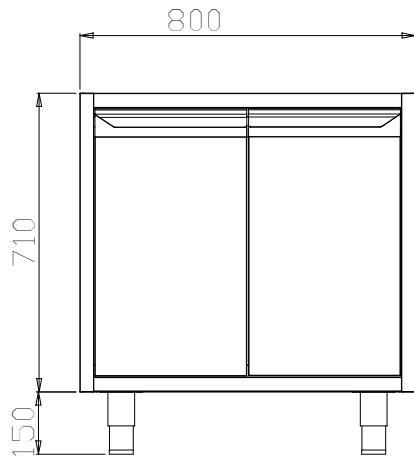

Underskåp för disbänk. 2 skjutsdörr. 800mm.

Kort specifikation

Pos.

Underskåp (800mm) med 2 skjutsdörrar för diskbänk.

Tillverkad i rostfritt stål (AISI 304)

Dörrar, inre och yttre sidopaneler förstärkt för ljuddämpande effekt

Konstruktion

- Monterad på 150 mm höjddjusterbara (0/+90 mm) fötter (65x65 mm).
- Framre och bakre längsgående c-kanalförstärkning i rostfritt stål, 15/10.
- Inre sidor som stöder strukturen så att den har ett 45° graders fogsysteem för de inre sidohörnen.
- 30 mm hög mellanhylla i rostfritt stål (AISI 304), kan justeras på höjden i 3 lägen.
- Dörr med gångjärn och ljuddämpande panel på insidan, utrustad med gångjärn i rostfritt stål (304 AISI) som möjliggör en 180° graders öppning.
- Helt i rostfritt stål (AISI 304) med Scotch Brite-finish.

Front

Sida

Topp

Viktig information

Skåp bredd:	
121825 (TEL2P8)	720 mm
Skåp djup:	570 mm
Skåp höjd:	610 mm
Antal dörrar:	2
Typ av dörr	Hängd
Ytermått, bredd	800 mm
Ytermått, djup	680 mm
Ytermått, höjd	860 mm
Nettovikt:	25 kg